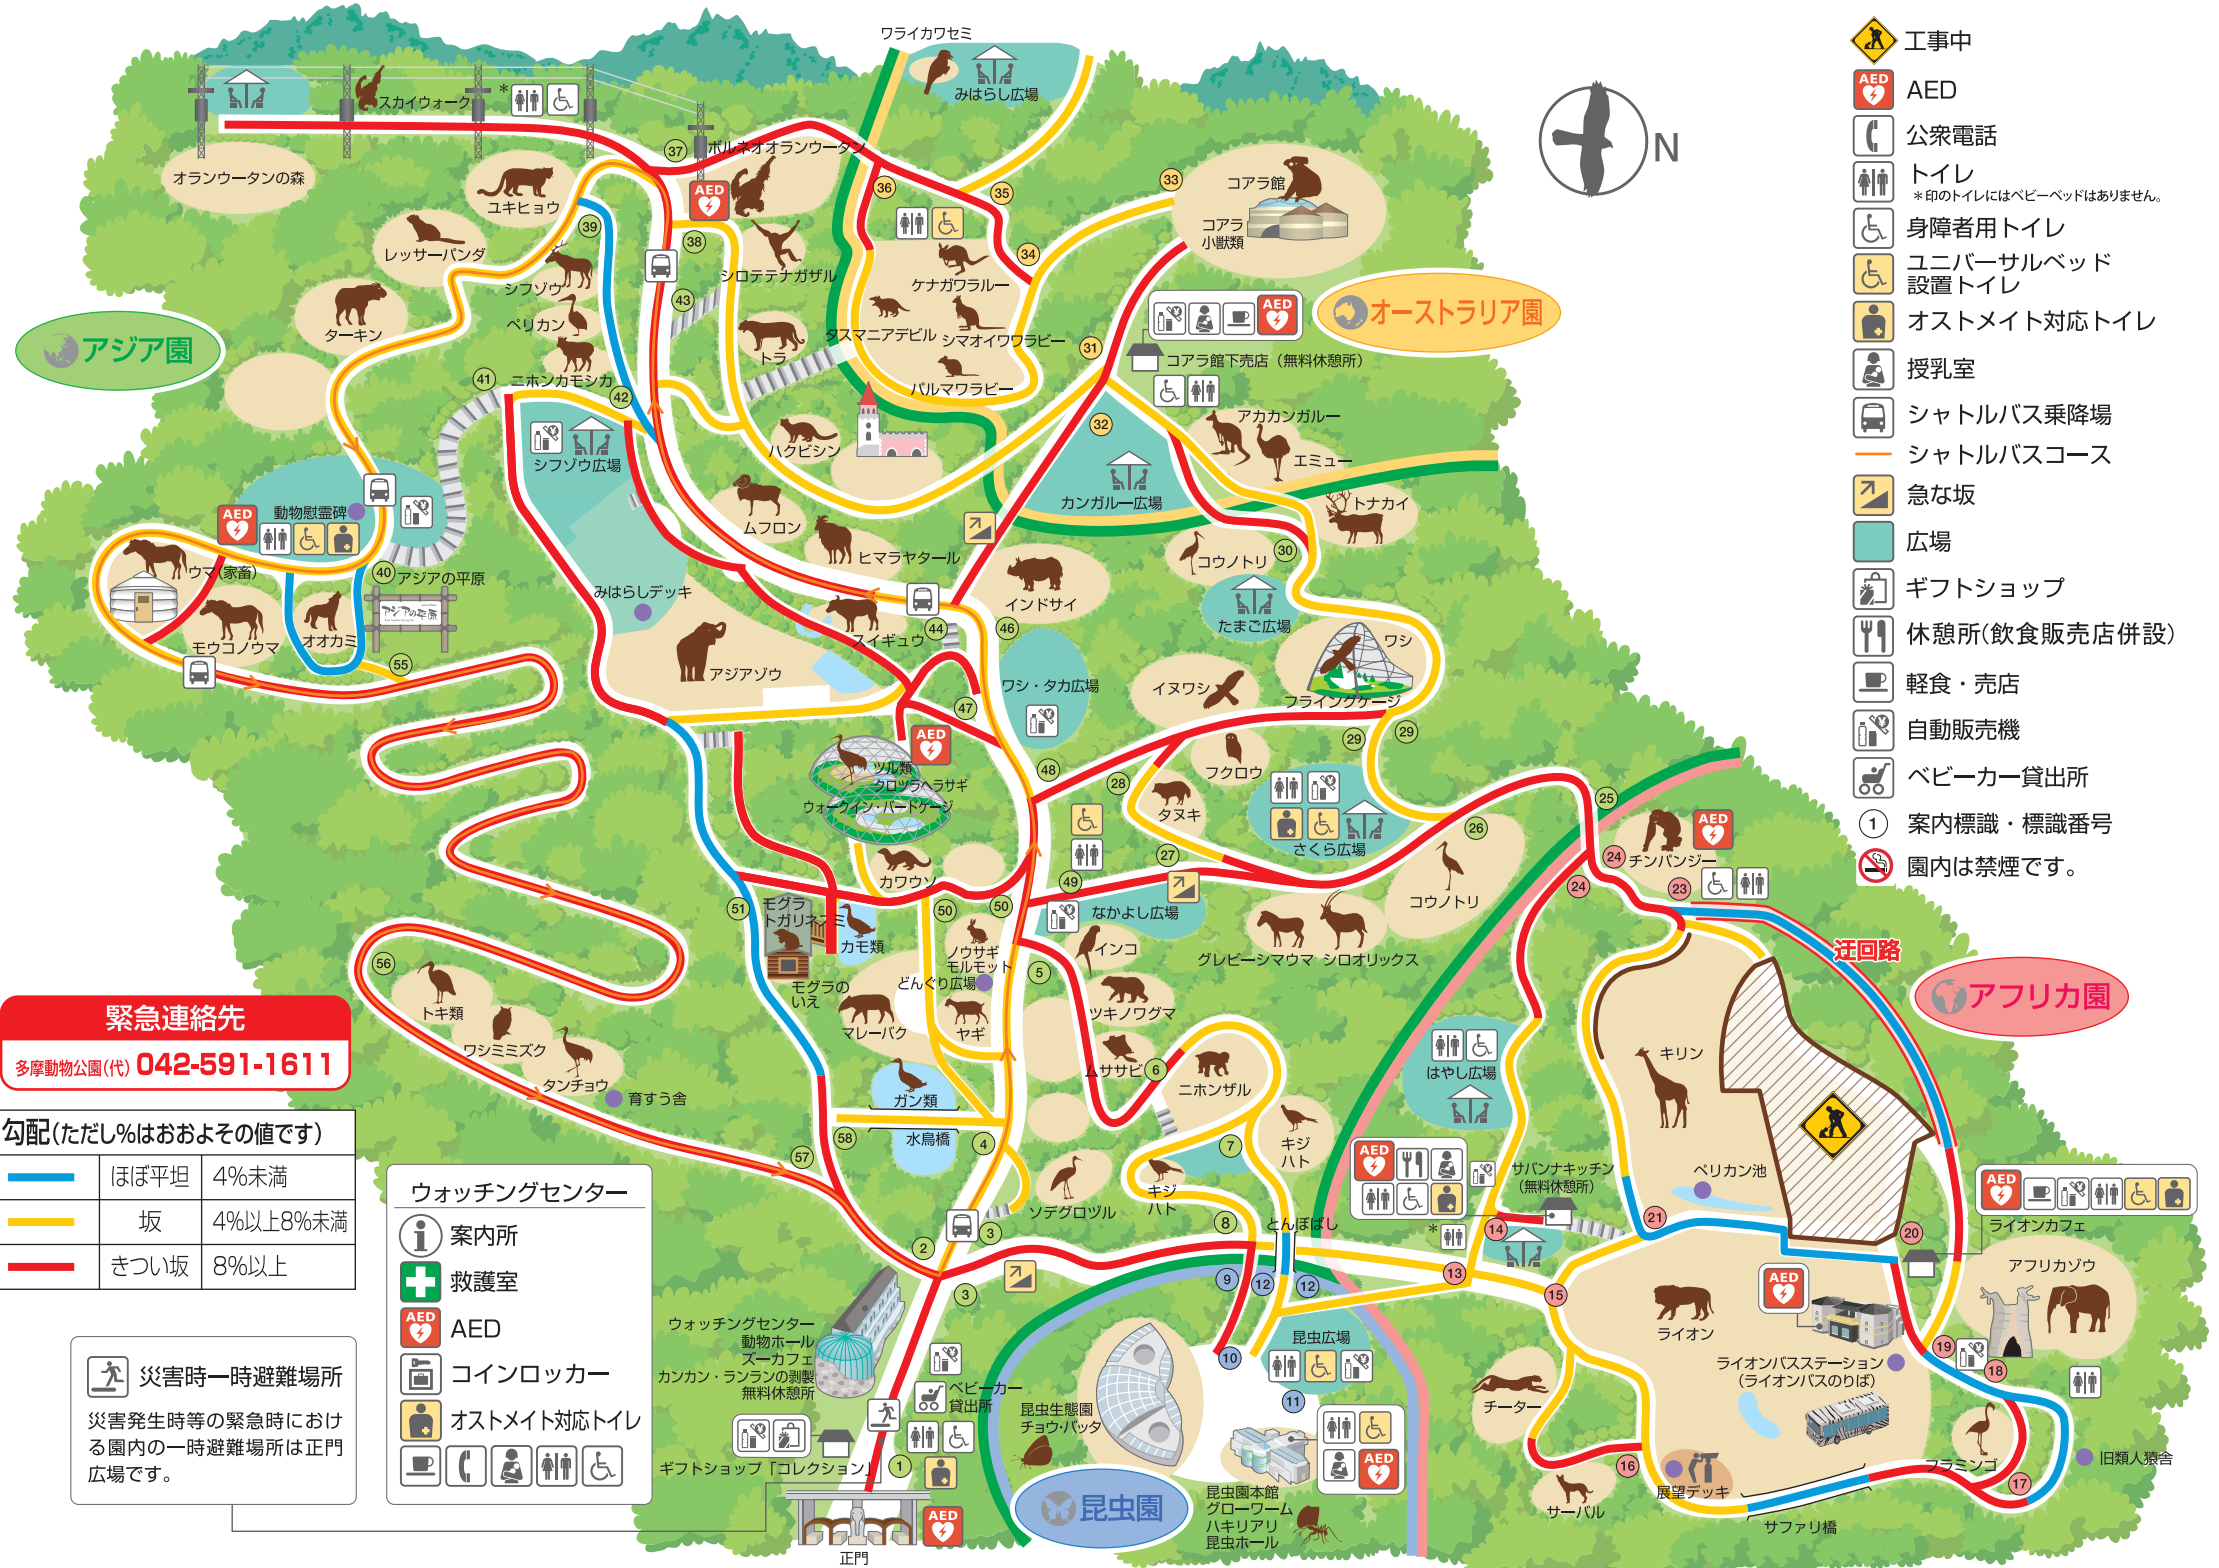

多摩動物公園 車いす・ベビーカー利用者マップ

- 工事中
- AED
- 公衆電話
- トイレ
*印のトイレにはベビーベッドはありません。
- 身障者用トイレ
- ユニバーサルベッド設置トイレ
- オストメイト対応トイレ
- 授乳室
- シャトルバス乗降場
- シャトルバスコース
- 急な坂
- 広場
- ギフトショップ
- 休憩所(飲食販売店併設)
- 軽食・売店
- 自動販売機
- ベビーカー貸出所
- 案内標識・標識番号
- 園内は禁煙です。

緊急連絡先
多摩動物公園(代) **042-591-1611**

勾配(ただし%はおおよその値です)

	ほぼ平坦	4%未満
	坂	4%以上8%未満
	きつい坂	8%以上

災害時一時避難場所
災害発生時等の緊急時における園内の一時避難場所は正門広場です。

- ウォッチングセンター**
- 案内所
 - 救護室
 - AED
 - コインロッカー
 - オストメイト対応トイレ

ウォッチングセンター
動物ホール
スーカフェ
カンカン・ランランの割製
無料休憩所

昆虫園
昆虫園本館
グローブーム
ハキリアリ
昆虫ホール

アフリカ園

オーストラリア園

アジア園

正門

迂回路