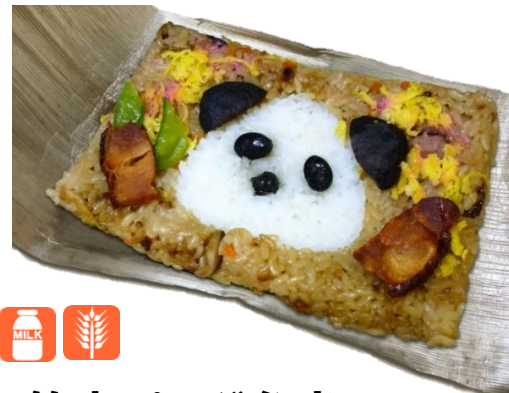

アレルギー表記 Food allergy information

Ueno zoo original!

ミートソーススパゲティ
Spaghetti bolognese
(meat sauce) ¥770

Ueno zoo original!

竹皮パンダ弁当
Soy souce rice ¥700

焼きそば
Yakisoba - fried noodles ¥500

ドリンク Drink

- ※ コーヒー Coffee (Hot/Ice) ¥320
- ※ カフェラテ Cafe latte (Hot/Ice) ¥350
- ココア Cocoa (Hot/Ice) ¥350
- 紅茶 Black tea (Hot/Ice) ¥320
- ミルク Milk (Hot/Ice) ¥270
- 烏龍茶 Oolong tea ¥270
- ペプシコーラ Pepsi-Cola ¥270
- メロンソーダ Melon soda ¥270
- ジンジャーエール Ginger Ale ¥270
- 7Up (セブンアップ) 7Up ¥270
- さわやか白ぶどう White Grape juice ¥270
- さわやか白ぶどうソーダ White Grape soda ¥270
- オレンジジュース 100% Orange juice ¥320
- アップルジュース 100% Apple juice ¥320

ポーク100% フランクフルト
Frankfurt ¥330

experience!
giant panda snack

ジャイアントパンダが
食べているパンダだんごを
体験メニューとして
アレンジしました 🍡

体験！パンダだんご
Panda Dumpling ¥280
(made by rice flour corn flour and suger)

ミニパンケーキキーマーブルシロップ入り
Mini pancakes with maple flavor syrup ¥380