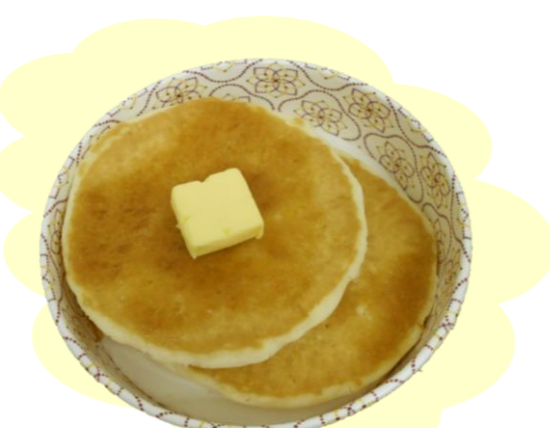

## アルコール

生ビール	¥700
------	------

フランクフルト ¥330

※具材は入っておりません  
ジャイアントパンダが  
食べているパンダだんごを  
アレンジ☆  
パンダ団子 ¥280

米粉パンケーキ ¥500

クリームソーダ  
コーヒーフロート  
コーラフロート  
フロート各種 ¥370

※このコーヒーは人と自然にとってより良い未来のため  
レインフォレスト・アライアンス認証農産物産コーヒーが  
使用されています。